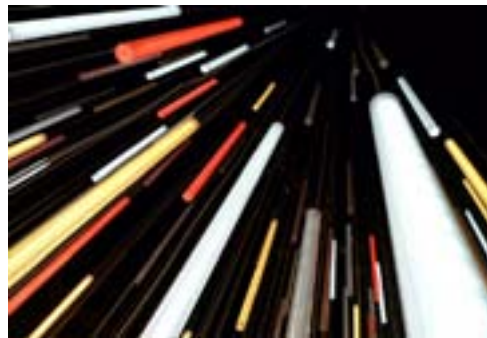

LIGHT SYMPHONY

STUDIO CINIMOD

SITUATION

LIGHT SYMPHONY EST UN LUSTRE QUI SE TROUVE DANS L'ATRIUM CENTRAL DE THE EUROPEAN, CENTRE COMMERCIAL TRÈS CONNU À MOSCOU. AU DÉPART L'INSTALLATION EST UN PUBLICITÉ COMMANDÉE PAR SOBRANIE LONDON. L'INSTALLATION MESURE 17 MÈTRES DE HAUTEUR ET PÈSE ENVIRON 450 KILOGRAMMES. LA LUMIÈRE EST ÉMISE PAR 240 TUBES DANS LESQUELS IL Y A DES DIODES ROUGES, BLANCHES ET OR. CHAQUE TUBE EST ACTIONNÉ SÉPAREMENT ET PEUVENT RÉAGIR À L'INTERACTIVITÉ INDÉPENDEMMENT LES UNS DES AUTRES.

UTILISATION

LES EFFETS DE LUMIÈRES SE FONT GRÂCE À UN ÉCRAN TACTILE QUE LES UTILISATEURS PEUVENT TOUCHER. L'ÉCRAN RÉAGIT EN FAIT À LA CHALEUR DES MAINS. LES TUBES S'ALLUMENT MAIS CHANGENT AUSSI D'INTENSITÉ.